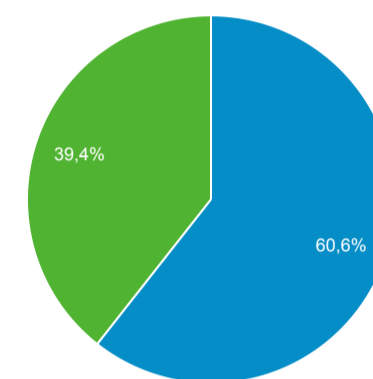

Prezentare generală a publicului

1 iul. 2022 - 31 iul. 2022

Toți utilizatorii
100,00 % (de) Sesiuni

Prezentare generală

Returning Visitor New Visitor

Limbă	Sesiuni	% Sesiuni
1. ro-ro	141.580	83,14 %
2. ro	10.988	6,45 %
3. en-us	8.175	4,80 %
4. en-gb	4.644	2,73 %
5. it-it	818	0,48 %
6. es-es	756	0,44 %
7. ro-gb	620	0,36 %
8. en-ro	392	0,23 %
9. pl-pl	353	0,21 %
10. fr-fr	260	0,15 %