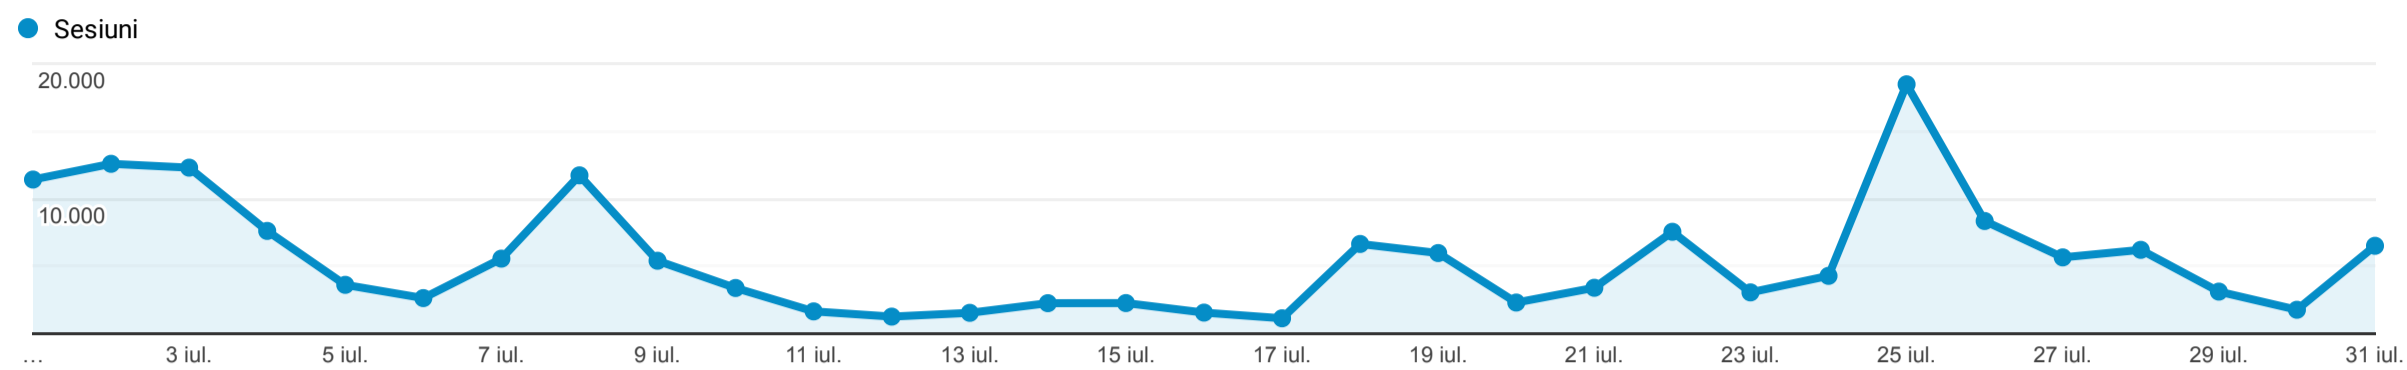

Prezentare generală a publicului

1 iul. 2022 - 31 iul. 2022

Toți utilizatorii
100,00 % (de) Sesiuni

Prezentare generală

Returning Visitor New Visitor

Limbă	Sesiuni	% Sesiuni
1. ro-ro	141.580	83,14 %
2. ro	10.988	6,45 %
3. en-us	8.175	4,80 %
4. en-gb	4.644	2,73 %
5. it-it	818	0,48 %
6. es-es	756	0,44 %
7. ro-gb	620	0,36 %
8. en-ro	392	0,23 %
9. pl-pl	353	0,21 %
10. fr-fr	260	0,15 %