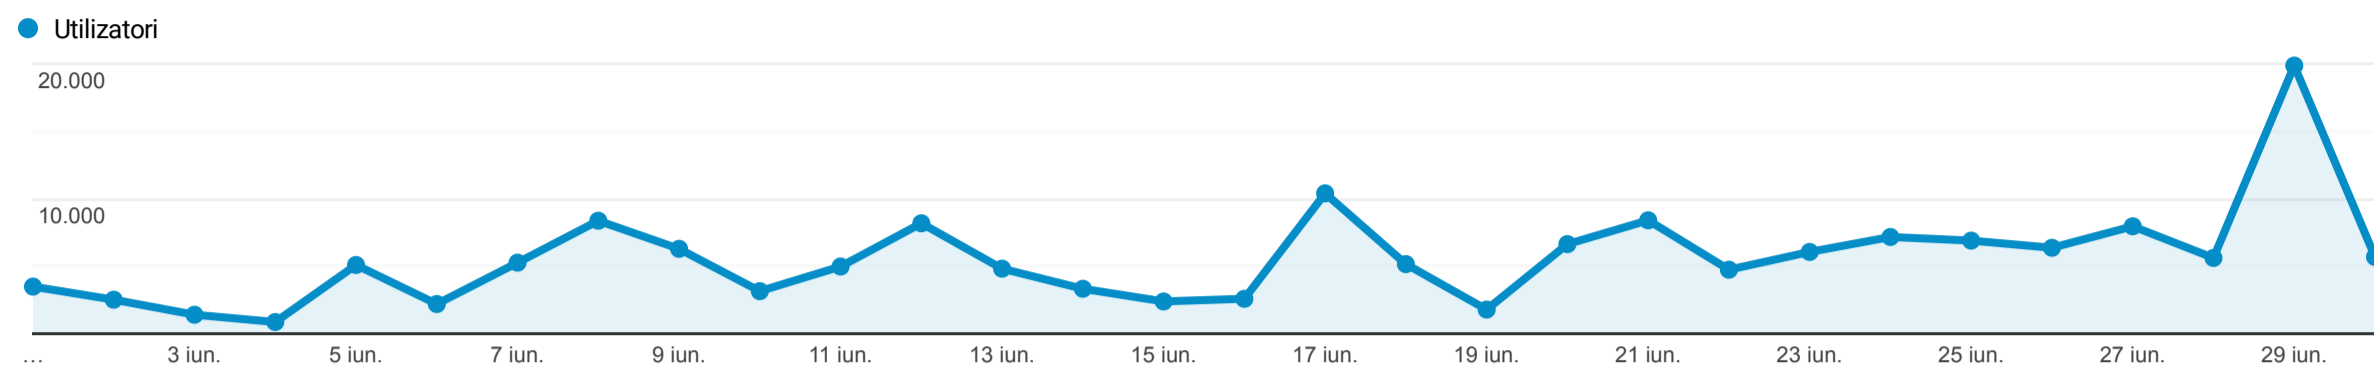

## Prezentare generală a publicului

1 iun. 2022 - 30 iun. 2022

Toți utilizatorii  
100,00 % (de) Sesiuni

### Prezentare generală

■ Returning Visitor ■ New Visitor

Limbă	Sesiuni	% Sesiuni
1. ro-ro	152.816	84,20 %
2. ro	10.749	5,92 %
3. en-us	8.500	4,68 %
4. en-gb	4.832	2,66 %
5. it-it	725	0,40 %
6. ro-gb	623	0,34 %
7. es-es	587	0,32 %
8. pl-pl	360	0,20 %
9. en-ro	358	0,20 %
10. ro-md	265	0,15 %