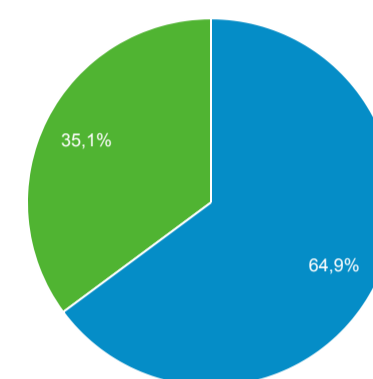

## Prezentare generală a publicului

1 iun. 2022 - 30 iun. 2022

Toți utilizatorii  
100,00 % (de) Sesiuni

### Prezentare generală

■ Returning Visitor ■ New Visitor

Limbă	Sesiuni	% Sesiuni
1. ro-ro	152.816	84,20 %
2. ro	10.749	5,92 %
3. en-us	8.500	4,68 %
4. en-gb	4.832	2,66 %
5. it-it	725	0,40 %
6. ro-gb	623	0,34 %
7. es-es	587	0,32 %
8. pl-pl	360	0,20 %
9. en-ro	358	0,20 %
10. ro-md	265	0,15 %