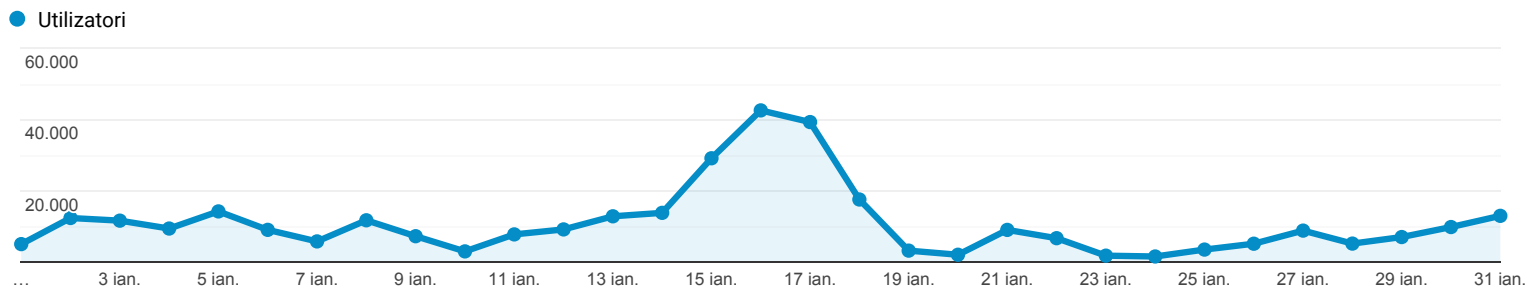

Prezentare generală a publicului

Toți utilizatorii
100,00 % (de) Sesiuni

1 ian. 2021 - 31 ian. 2021

Prezentare generală

Sesiuni
366.681

Utilizatori
226.462

Afișări de pagină
669.367

Pagini/Sesiune
1,83

Durata medie a sesiunii
00:00:39

Rata de respingere
77,50 %

Procentaj de sesiuni noi
46,54 %

■ Returning Visitor ■ New Visitor

Limba	Sesiuni	% Sesiuni
1. ro-ro	299.210	81,60 %
2. ro	26.891	7,33 %
3. en-us	13.711	3,74 %
4. en-gb	7.307	1,99 %
5. ru-ru	3.676	1,00 %
6. hu-hu	2.863	0,78 %
7. it-it	1.920	0,52 %
8. ro-md	1.569	0,43 %
9. ro-gb	1.352	0,37 %
10. pl-pl	1.234	0,34 %