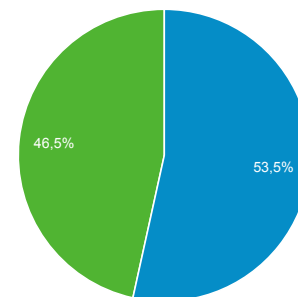

Prezentare generală a publicului

Toți utilizatorii
100,00 % (de) Sesiuni

1 ian. 2021 - 31 ian. 2021

Prezentare generală

Sesiuni
366.681

Utilizatori
226.462

Afișări de pagină
669.367

Pagini/Sesiune
1,83

Durata medie a sesiunii
00:00:39

Rata de respingere
77,50 %

Procentaj de sesiuni noi
46,54 %

■ Returning Visitor ■ New Visitor

Limba	Sesiuni	% Sesiuni
1. ro-ro	299.210	81,60 %
2. ro	26.891	7,33 %
3. en-us	13.711	3,74 %
4. en-gb	7.307	1,99 %
5. ru-ru	3.676	1,00 %
6. hu-hu	2.863	0,78 %
7. it-it	1.920	0,52 %
8. ro-md	1.569	0,43 %
9. ro-gb	1.352	0,37 %
10. pl-pl	1.234	0,34 %