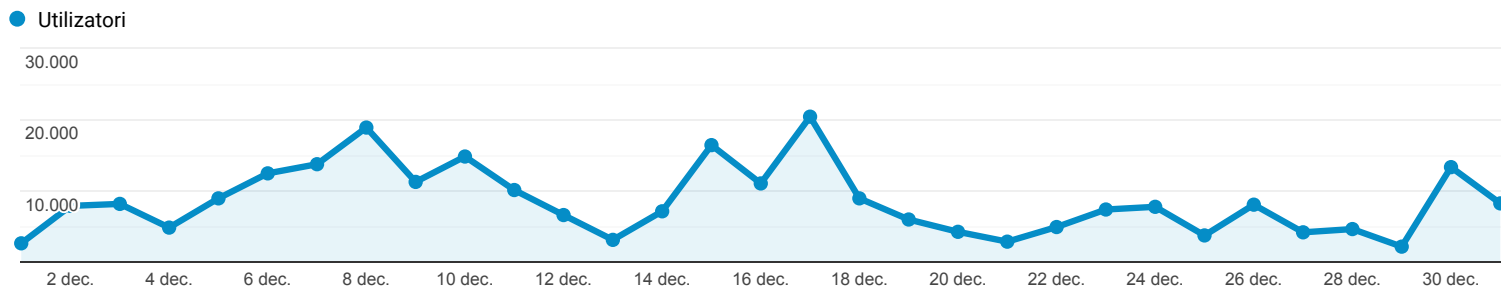

## Prezentare generală a publicului

**Toți utilizatorii**  
100,00 % (de) Sesiuni

1 dec. 2020 - 31 dec. 2020

### Prezentare generală

■ Returning Visitor ■ New Visitor

Limbă	Sesiuni	% Sesiuni
1. ro-ro	239.806	79,77 %
2. ro	31.426	10,45 %
3. en-us	14.061	4,68 %
4. en-gb	6.421	2,14 %
5. pl-pl	2.071	0,69 %
6. it-it	1.193	0,40 %
7. ro-gb	957	0,32 %
8. es-es	850	0,28 %
9. en-ro	701	0,23 %
10. ro-md	590	0,20 %