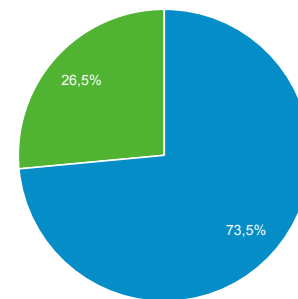

## Prezentare generală a publicului

**Toți utilizatorii**  
100,00 % (de) Sesiuni

1 dec. 2020 - 31 dec. 2020

### Prezentare generală

■ Returning Visitor ■ New Visitor

Limbă	Sesiuni	% Sesiuni
1. ro-ro	239.806	79,77 %
2. ro	31.426	10,45 %
3. en-us	14.061	4,68 %
4. en-gb	6.421	2,14 %
5. pl-pl	2.071	0,69 %
6. it-it	1.193	0,40 %
7. ro-gb	957	0,32 %
8. es-es	850	0,28 %
9. en-ro	701	0,23 %
10. ro-md	590	0,20 %