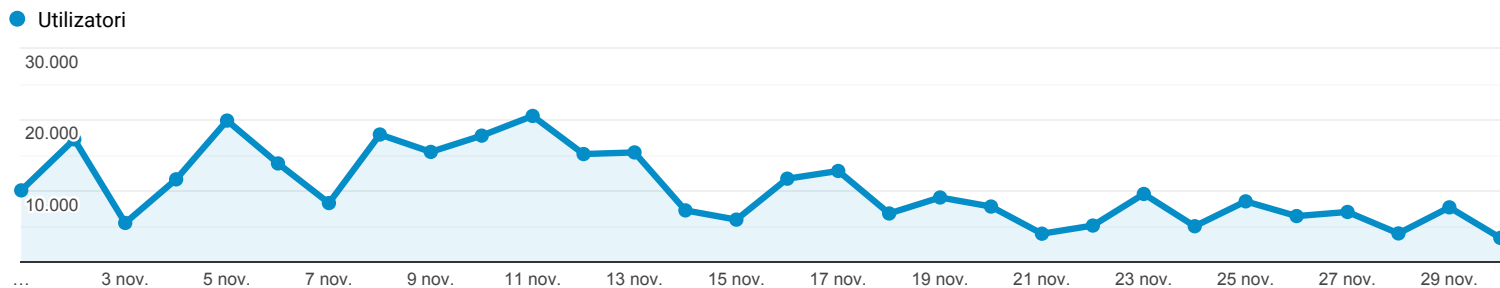

Prezentare generală a publicului

Toți utilizatorii
100,00 % (de) Sesiuni

1 nov. 2020 - 30 nov. 2020

Prezentare generală

Sesiuni
353.778

Utilizatori
154.015

Afișări de pagină
739.724

Pagini/Sesiune
2,09

Durata medie a sesiunii
00:00:57

Rata de respingere
66,30 %

Procentaj de sesiuni noi
24,93 %

■ Returning Visitor ■ New Visitor

| Limbă | Sesiuni | % Sesiuni |
|-----------|---------|-----------|
| 1. ro-ro | 270.879 | 76,57 % |
| 2. ro | 46.145 | 13,04 % |
| 3. en-us | 18.978 | 5,36 % |
| 4. en-gb | 7.908 | 2,24 % |
| 5. it-it | 1.538 | 0,43 % |
| 6. pl-pl | 1.177 | 0,33 % |
| 7. es-es | 1.134 | 0,32 % |
| 8. ro-gb | 973 | 0,28 % |
| 9. en-ro | 849 | 0,24 % |
| 10. ro-md | 734 | 0,21 % |