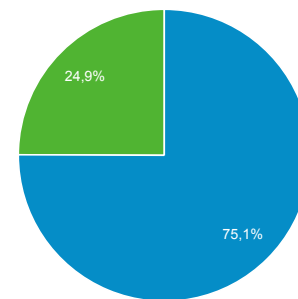

Prezentare generală a publicului

Toți utilizatorii
100,00 % (de) Sesiuni

1 nov. 2020 - 30 nov. 2020

Prezentare generală

Sesiuni
353.778

Utilizatori
154.015

Afișări de pagină
739.724

Pagini/Sesiune
2,09

Durata medie a sesiunii
00:00:57

Rata de respingere
66,30 %

Procentaj de sesiuni noi
24,93 %

■ Returning Visitor ■ New Visitor

| Limbă | Sesiuni | % Sesiuni |
|-----------|---------|-----------|
| 1. ro-ro | 270.879 | 76,57 % |
| 2. ro | 46.145 | 13,04 % |
| 3. en-us | 18.978 | 5,36 % |
| 4. en-gb | 7.908 | 2,24 % |
| 5. it-it | 1.538 | 0,43 % |
| 6. pl-pl | 1.177 | 0,33 % |
| 7. es-es | 1.134 | 0,32 % |
| 8. ro-gb | 973 | 0,28 % |
| 9. en-ro | 849 | 0,24 % |
| 10. ro-md | 734 | 0,21 % |