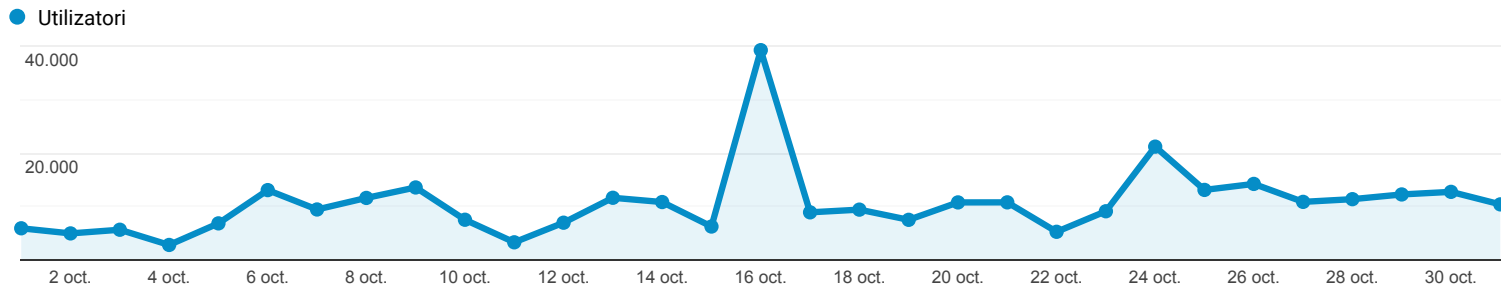

## Prezentare generală a publicului

**Toți utilizatorii**  
100,00 % (de) Sesiuni

1 oct. 2020 - 31 oct. 2020

### Prezentare generală

Sesiuni  
**360.353**

Utilizatori  
**171.294**

Afișări de pagină  
**547.059**

Pagini/Sesiune  
**1,52**

Durata medie a sesiunii  
**00:00:39**

Rata de respingere  
**82,44 %**

Procentaj de sesiuni noi  
**29,59 %**