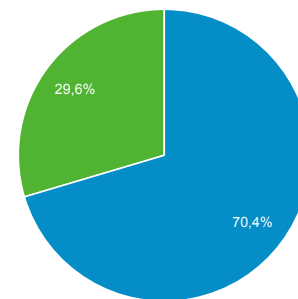

### Prezentare generală

Sesiuni  
**360.353**

Utilizatori  
**171.294**

Afișări de pagină  
**547.059**

Pagini/Sesiune  
**1,52**

Durata medie a sesiunii  
**00:00:39**

Rata de respingere  
**82,44 %**

Procentaj de sesiuni noi  
**29,59 %**

■ Returning Visitor ■ New Visitor

Limbă	Sesiuni	% Sesiuni
1. ro-ro	276.171	76,64 %
2. ro	49.003	13,60 %
3. en-us	15.209	4,22 %
4. en-gb	8.522	2,36 %
5. it-it	1.734	0,48 %
6. es-es	1.203	0,33 %
7. en-ro	1.110	0,31 %
8. ro-gb	1.108	0,31 %
9. ro-md	874	0,24 %
10. pl-pl	642	0,18 %