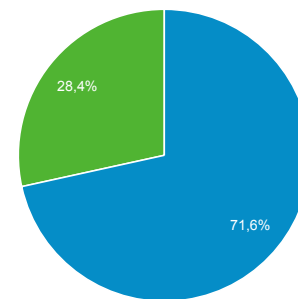

Prezentare generală a publicului

Toți utilizatorii
100,00 % (de) Sesiuni

1 sept. 2020 - 30 sept. 2020

Prezentare generală

Sesiuni
313.005

Utilizatori
154.103

Afișări de pagină
584.672

Pagini/Sesiune
1,87

Durata medie a sesiunii
00:00:53

Rata de respingere
75,55 %

Procentaj de sesiuni noi
28,43 %

■ Returning Visitor ■ New Visitor

| Limbă | Sesiuni | % Sesiuni |
|-----------|---------|-----------|
| 1. ro-ro | 230.103 | 73,51 % |
| 2. ro | 50.279 | 16,06 % |
| 3. en-us | 15.063 | 4,81 % |
| 4. en-gb | 7.246 | 2,31 % |
| 5. pl-pl | 1.700 | 0,54 % |
| 6. it-it | 1.474 | 0,47 % |
| 7. es-es | 1.091 | 0,35 % |
| 8. ro-gb | 847 | 0,27 % |
| 9. ro-md | 762 | 0,24 % |
| 10. en-ro | 737 | 0,24 % |