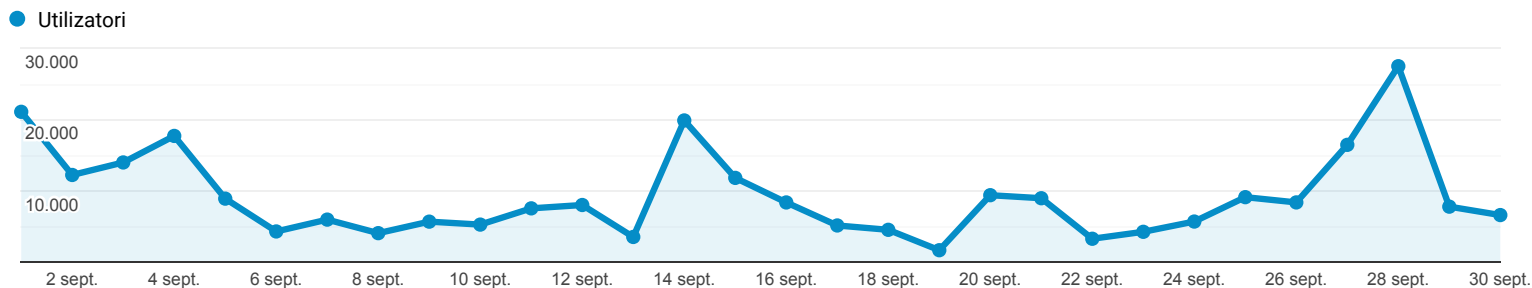

Prezentare generală a publicului

Toți utilizatorii
100,00 % (de) Sesiuni

1 sept. 2020 - 30 sept. 2020

Prezentare generală

Sesiuni
313.005

Utilizatori
154.103

Afișări de pagină
584.672

Pagini/Sesiune
1,87

Durata medie a sesiunii
00:00:53

Rata de respingere
75,55 %

Procentaj de sesiuni noi
28,43 %

■ Returning Visitor ■ New Visitor

| Limbă | Sesiuni | % Sesiuni |
|-----------|---------|-----------|
| 1. ro-ro | 230.103 | 73,51 % |
| 2. ro | 50.279 | 16,06 % |
| 3. en-us | 15.063 | 4,81 % |
| 4. en-gb | 7.246 | 2,31 % |
| 5. pl-pl | 1.700 | 0,54 % |
| 6. it-it | 1.474 | 0,47 % |
| 7. es-es | 1.091 | 0,35 % |
| 8. ro-gb | 847 | 0,27 % |
| 9. ro-md | 762 | 0,24 % |
| 10. en-ro | 737 | 0,24 % |