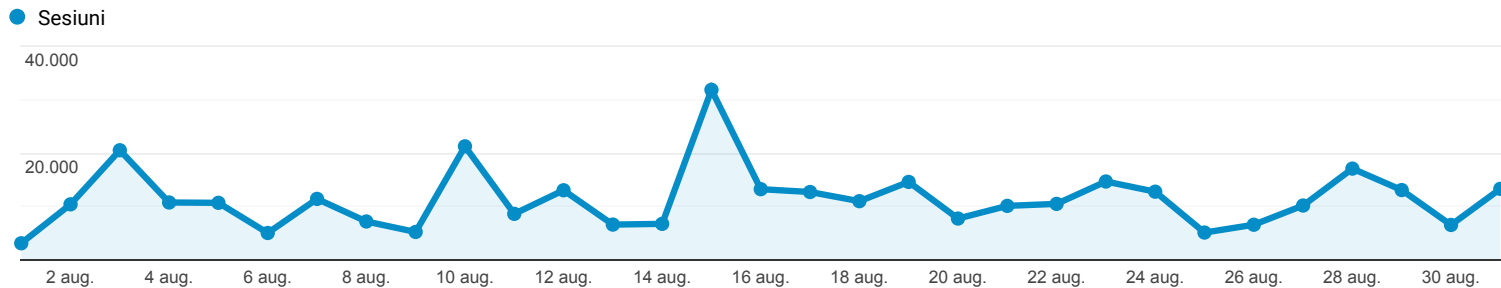

Prezentare generală a publicului

Toți utilizatorii
100,00 % (de) Sesiuni

1 aug. 2020 - 31 aug. 2020

Prezentare generală

Sesiuni
353.298

Utilizatori
171.997

Afișări de pagină
691.875

Pagini/Sesiune
1,96

Durata medie a sesiunii
00:00:48

Rata de respingere
74,71 %

Procentaj de sesiuni noi
29,83 %

■ Returning Visitor ■ New Visitor

Limba	Sesiuni	% Sesiuni
1. ro-ro	273.597	77,44 %
2. ro	45.575	12,90 %
3. en-us	11.763	3,33 %
4. en-gb	7.572	2,14 %
5. pl-pl	2.559	0,72 %
6. it-it	2.367	0,67 %
7. es-es	1.819	0,51 %
8. ro-gb	1.043	0,30 %
9. ro-md	959	0,27 %
10. en-ro	879	0,25 %