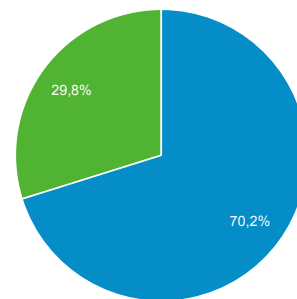

Prezentare generală a publicului

Toți utilizatorii
100,00 % (de) Sesiuni

1 aug. 2020 - 31 aug. 2020

Prezentare generală

Sesiuni
353.298

Utilizatori
171.997

Afișări de pagină
691.875

Pagini/Sesiune
1,96

Durata medie a sesiunii
00:00:48

Rata de respingere
74,71 %

Procentaj de sesiuni noi
29,83 %

■ Returning Visitor ■ New Visitor

Limba	Sesiuni	% Sesiuni
1. ro-ro	273.597	77,44 %
2. ro	45.575	12,90 %
3. en-us	11.763	3,33 %
4. en-gb	7.572	2,14 %
5. pl-pl	2.559	0,72 %
6. it-it	2.367	0,67 %
7. es-es	1.819	0,51 %
8. ro-gb	1.043	0,30 %
9. ro-md	959	0,27 %
10. en-ro	879	0,25 %