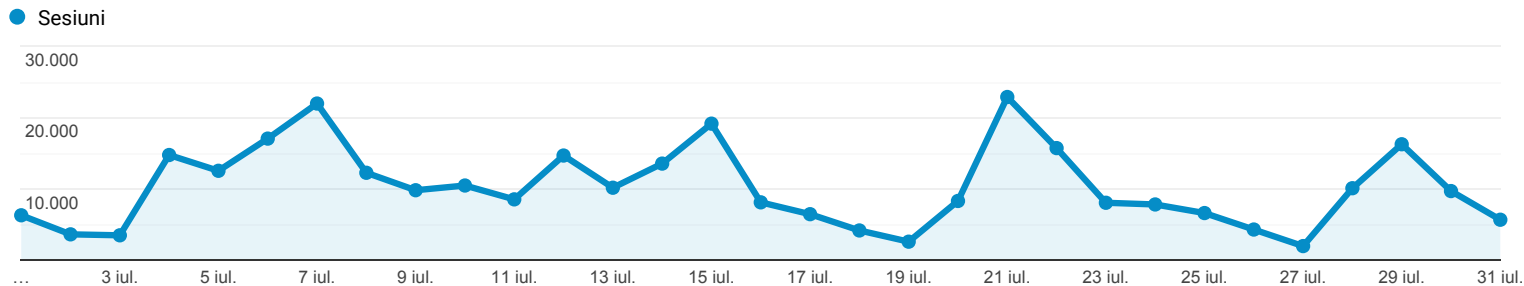

## Prezentare generală a publicului

**Toți utilizatorii**  
100,00 % (de) Sesiuni

1 iul. 2020 - 31 iul. 2020

### Prezentare generală

■ Returning Visitor ■ New Visitor

Limbă	Sesiuni	% Sesiuni
1. ro-ro	247.008	77,87 %
2. ro	41.657	13,13 %
3. en-us	11.307	3,56 %
4. en-gb	6.210	1,96 %
5. pl-pl	2.052	0,65 %
6. it-it	1.619	0,51 %
7. es-es	1.236	0,39 %
8. ro-md	826	0,26 %
9. ro-gb	714	0,23 %
10. en-ro	657	0,21 %