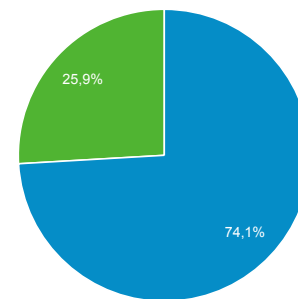

## Prezentare generală a publicului

**Toți utilizatorii**  
100,00 % (de) Sesiuni

1 iul. 2020 - 31 iul. 2020

### Prezentare generală

■ Returning Visitor ■ New Visitor

Limbă	Sesiuni	% Sesiuni
1. ro-ro	247.008	77,87 %
2. ro	41.657	13,13 %
3. en-us	11.307	3,56 %
4. en-gb	6.210	1,96 %
5. pl-pl	2.052	0,65 %
6. it-it	1.619	0,51 %
7. es-es	1.236	0,39 %
8. ro-md	826	0,26 %
9. ro-gb	714	0,23 %
10. en-ro	657	0,21 %