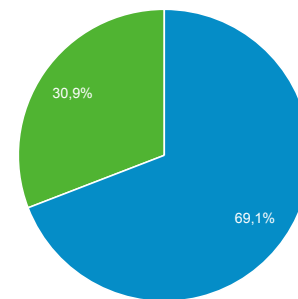

### Prezentare generală

Sesiuni  
**295.954**

Utilizatori  
**143.395**

Afișări de pagină  
**666.749**

Pagini/Sesiune  
**2,25**

Durata medie a sesiunii  
**00:00:50**

Rata de respingere  
**71,52 %**

Procentaj de sesiuni noi  
**30,83 %**

■ Returning Visitor ■ New Visitor

Limbă	Sesiuni	% Sesiuni
1. ro-ro	227.391	76,83 %
2. ro	39.598	13,38 %
3. en-us	10.897	3,68 %
4. en-gb	6.763	2,29 %
5. pl-pl	1.783	0,60 %
6. it-it	1.729	0,58 %
7. es-es	1.570	0,53 %
8. ro-md	815	0,28 %
9. en-ro	721	0,24 %
10. ro-gb	693	0,23 %