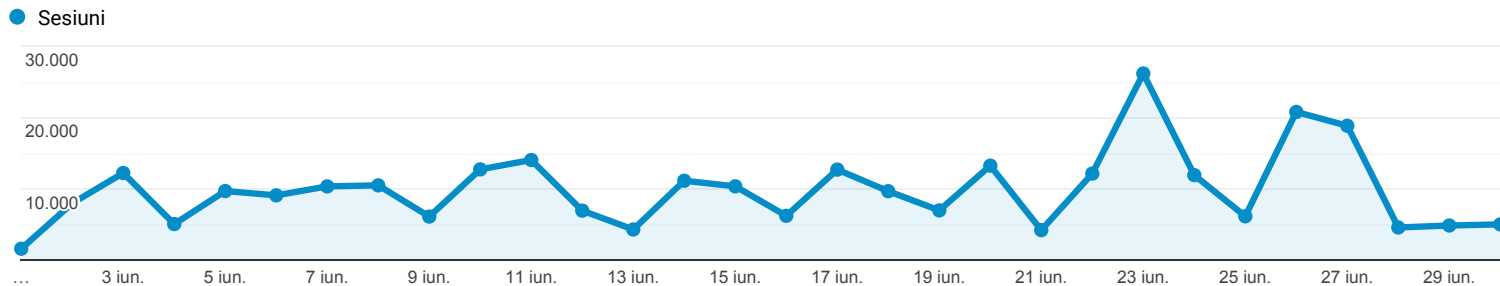

## Prezentare generală a publicului

**Toți utilizatorii**  
100,00 % (de) Sesiuni

1 iun. 2020 - 30 iun. 2020

### Prezentare generală

Sesiuni  
**295.954**

Utilizatori  
**143.395**

Afișări de pagină  
**666.749**

Pagini/Sesiune  
**2,25**

Durata medie a sesiunii  
**00:00:50**

Rata de respingere  
**71,52 %**

Procentaj de sesiuni noi  
**30,83 %**