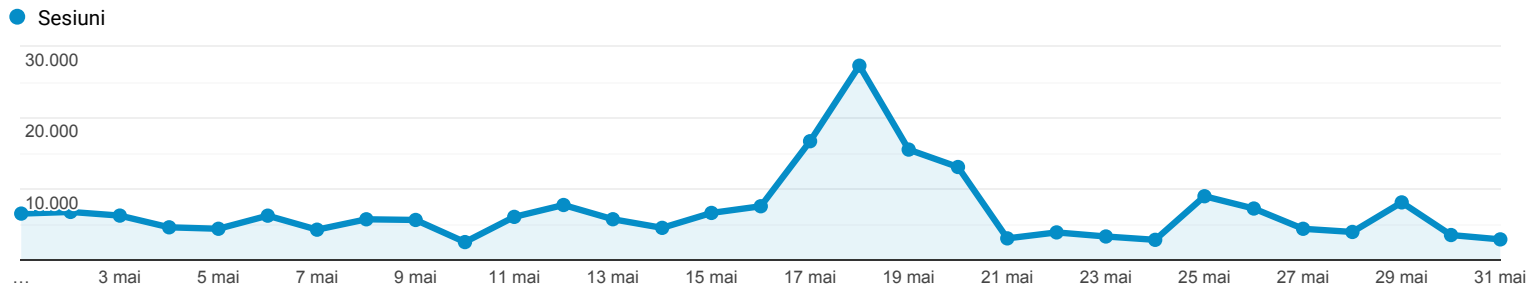

Prezentare generală a publicului

Toți utilizatorii
100,00 % (de) Sesiuni

1 mai 2020 - 31 mai 2020

Prezentare generală

Sesiuni
216.418

Utilizatori
136.703

Afișări de pagină
323.671

Pagini/Sesiune
1,50

Durata medie a sesiunii
00:00:32

Rata de respingere
83,61 %

Procentaj de sesiuni noi
43,07 %

■ Returning Visitor ■ New Visitor

Limba	Sesiuni	% Sesiuni
1. ro-ro	160.451	74,14 %
2. ro	31.081	14,36 %
3. en-us	10.626	4,91 %
4. en-gb	4.286	1,98 %
5. pl-pl	3.250	1,50 %
6. hu-hu	1.134	0,52 %
7. it-it	937	0,43 %
8. es-es	744	0,34 %
9. en-ro	543	0,25 %
10. ro-md	534	0,25 %