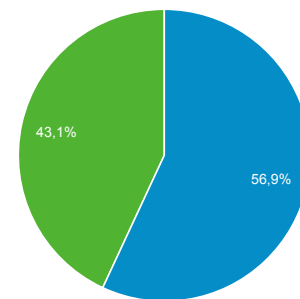

Prezentare generală a publicului

Toți utilizatorii
100,00 % (de) Sesiuni

1 mai 2020 - 31 mai 2020

Prezentare generală

Sesiuni
216.418

Utilizatori
136.703

Afișări de pagină
323.671

Pagini/Sesiune
1,50

Durata medie a sesiunii
00:00:32

Rata de respingere
83,61 %

Procentaj de sesiuni noi
43,07 %

■ Returning Visitor ■ New Visitor

Limba	Sesiuni	% Sesiuni
1. ro-ro	160.451	74,14 %
2. ro	31.081	14,36 %
3. en-us	10.626	4,91 %
4. en-gb	4.286	1,98 %
5. pl-pl	3.250	1,50 %
6. hu-hu	1.134	0,52 %
7. it-it	937	0,43 %
8. es-es	744	0,34 %
9. en-ro	543	0,25 %
10. ro-md	534	0,25 %