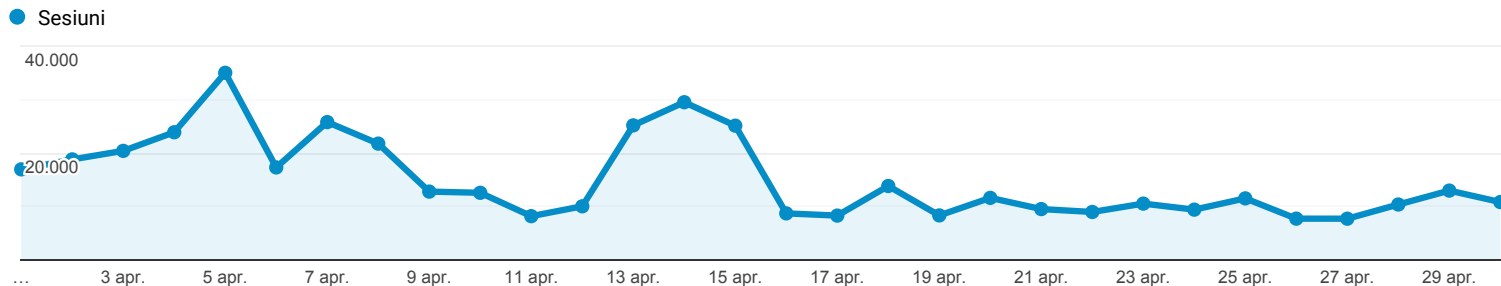

## Prezentare generală a publicului

**Toți utilizatorii**  
100,00 % (de) Sesiuni

1 apr. 2020 - 30 apr. 2020

### Prezentare generală

Sesiuni  
**454.930**

Utilizatori  
**182.248**

Afișări de pagină  
**649.897**

Pagini/Sesiune  
**1,43**

Durata medie a sesiunii  
**00:00:48**

Rata de respingere  
**82,85 %**

Procentaj de sesiuni noi  
**22,87 %**