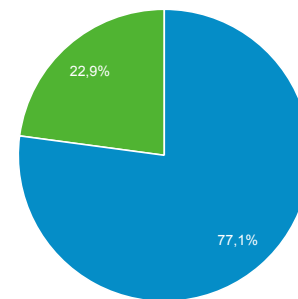

### Prezentare generală

Sesiuni  
**454.930**

Utilizatori  
**182.248**

Afișări de pagină  
**649.897**

Pagini/Sesiune  
**1,43**

Durata medie a sesiunii  
**00:00:48**

Rata de respingere  
**82,85 %**

Procentaj de sesiuni noi  
**22,87 %**

■ Returning Visitor ■ New Visitor

Limbă	Sesiuni	% Sesiuni
1. ro-ro	369.243	81,16 %
2. ro	37.892	8,33 %
3. en-us	22.339	4,91 %
4. en-gb	7.526	1,65 %
5. pl-pl	3.714	0,82 %
6. it-it	2.917	0,64 %
7. es-es	2.791	0,61 %
8. en-ro	1.484	0,33 %
9. ro-md	1.300	0,29 %
10. ro-gb	947	0,21 %