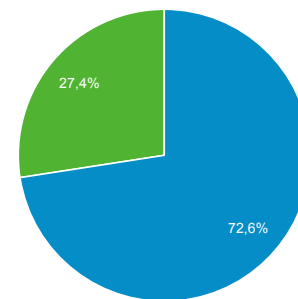

Prezentare generală a publicului

Toți utilizatorii
100,00 % (de) Sesiuni

1 mar. 2020 - 31 mar. 2020

Prezentare generală

Returning Visitor (Blue) New Visitor (Green)

Limbă	Sesiuni	% Sesiuni
1. ro-ro	562.958	83,17 %
2. ro	50.050	7,39 %
3. en-us	30.910	4,57 %
4. en-gb	10.805	1,60 %
5. it-it	4.159	0,61 %
6. es-es	3.875	0,57 %
7. pl-pl	2.749	0,41 %
8. ro-md	1.903	0,28 %
9. en-ro	1.780	0,26 %
10. ro-gb	1.317	0,19 %