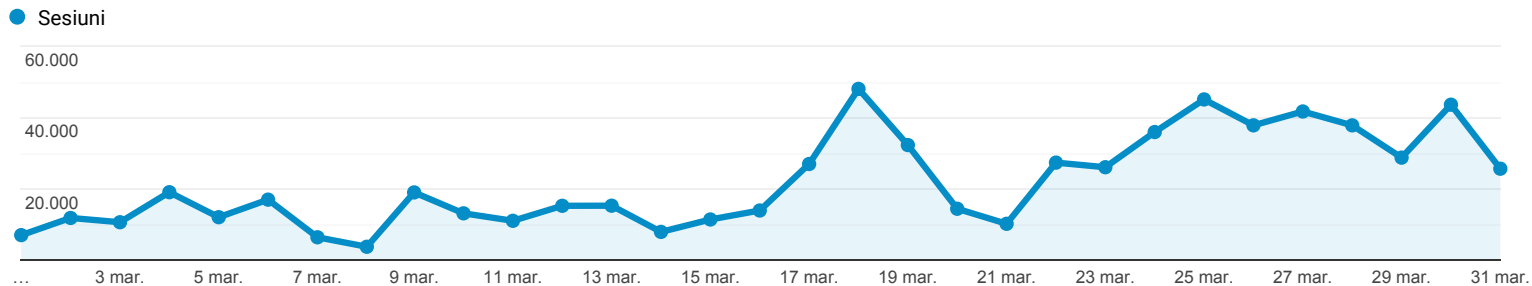

Prezentare generală a publicului

Toți utilizatorii
100,00 % (de) Sesiuni

1 mar. 2020 - 31 mar. 2020

Prezentare generală

Returning Visitor (Blue) New Visitor (Green)

Limbă	Sesiuni	% Sesiuni
1. ro-ro	562.958	83,17 %
2. ro	50.050	7,39 %
3. en-us	30.910	4,57 %
4. en-gb	10.805	1,60 %
5. it-it	4.159	0,61 %
6. es-es	3.875	0,57 %
7. pl-pl	2.749	0,41 %
8. ro-md	1.903	0,28 %
9. en-ro	1.780	0,26 %
10. ro-gb	1.317	0,19 %