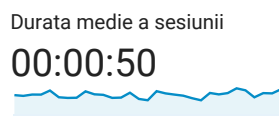

Prezentare generală a publicului

Toți utilizatorii
100,00 % (de) Sesiuni

1 mar. 2020 - 31 mar. 2020

Prezentare generală

Returning Visitor (Blue) New Visitor (Green)

Limbă	Sesiuni	% Sesiuni
1. ro-ro	562.958	83,17 %
2. ro	50.050	7,39 %
3. en-us	30.910	4,57 %
4. en-gb	10.805	1,60 %
5. it-it	4.159	0,61 %
6. es-es	3.875	0,57 %
7. pl-pl	2.749	0,41 %
8. ro-md	1.903	0,28 %
9. en-ro	1.780	0,26 %
10. ro-gb	1.317	0,19 %