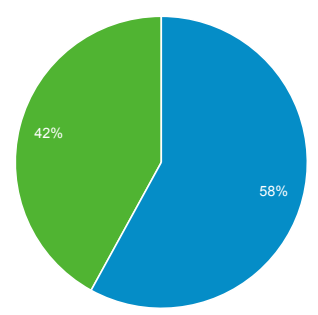

### Prezentare generală

Sesiuni  
**206.497**

Utilizatori  
**124.308**

Afișări de pagină  
**296.101**

Pagini/Sesiune  
**1,43**

Durata medie a sesiunii  
**00:00:30**

Rata de respingere  
**85,36 %**

Procentaj de sesiuni noi  
**42,01 %**

■ Returning Visitor ■ New Visitor

Limbă	Sesiuni	% Sesiuni
1. ro-ro	171.148	82,88 %
2. ro	13.539	6,56 %
3. en-us	9.348	4,53 %
4. en-gb	3.458	1,67 %
5. it-it	2.205	1,07 %
6. es-es	1.338	0,65 %
7. ro-md	857	0,42 %
8. pl-pl	701	0,34 %
9. ru-ru	547	0,26 %
10. ro-gb	401	0,19 %