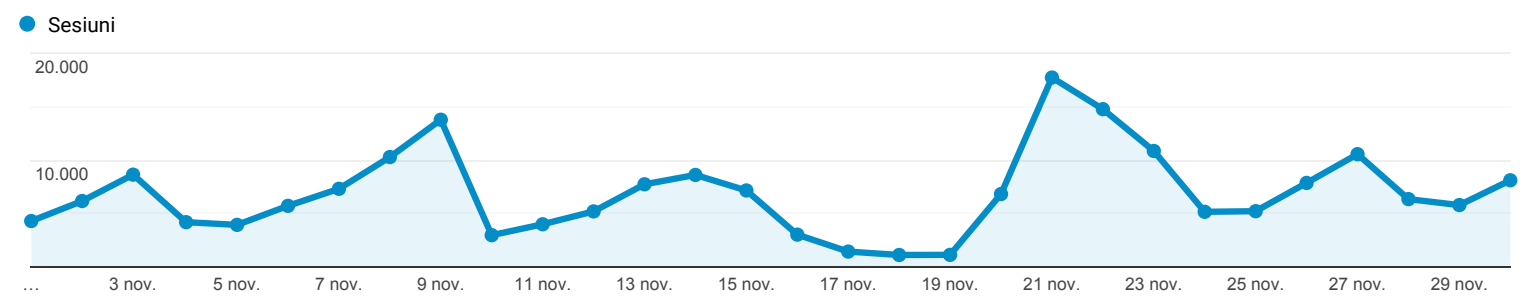

## Prezentare generală a publicului

 **Toți utilizatorii**  
100,00 % (de) Sesiuni

1 nov. 2019 - 30 nov. 2019

### Prezentare generală

Sesiuni  
**206.497**

Utilizatori  
**124.308**

Afișări de pagină  
**296.101**

Pagini/Sesiune  
**1,43**

Durata medie a sesiunii  
**00:00:30**

Rata de respingere  
**85,36 %**

Procentaj de sesiuni noi  
**42,01 %**