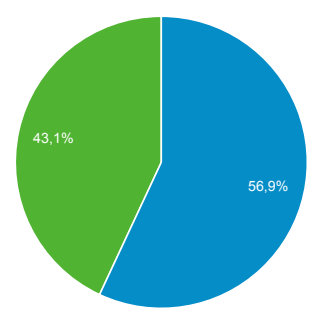

Prezentare generală a publicului

 **Toți utilizatorii**
100,00 % (de) Sesiuni

1 oct. 2019 - 31 oct. 2019

Prezentare generală

Sesiuni
205.347

Utilizatori
124.221

Afișări de pagină
351.964

Pagini/Sesiune
1,71

Durata medie a sesiunii
00:00:40

Rata de respingere
79,66 %

■ Returning Visitor ■ New Visitor

Procentaj de sesiuni noi
43,04 %

Limbă	Sesiuni	% Sesiuni
1. ro-ro	170.380	82,97 %
2. ro	15.467	7,53 %
3. en-us	8.994	4,38 %
4. en-gb	3.456	1,68 %
5. it-it	1.683	0,82 %
6. es-es	1.457	0,71 %
7. ro-md	780	0,38 %
8. ro-gb	434	0,21 %
9. en-ro	300	0,15 %
10. ro-us	286	0,14 %