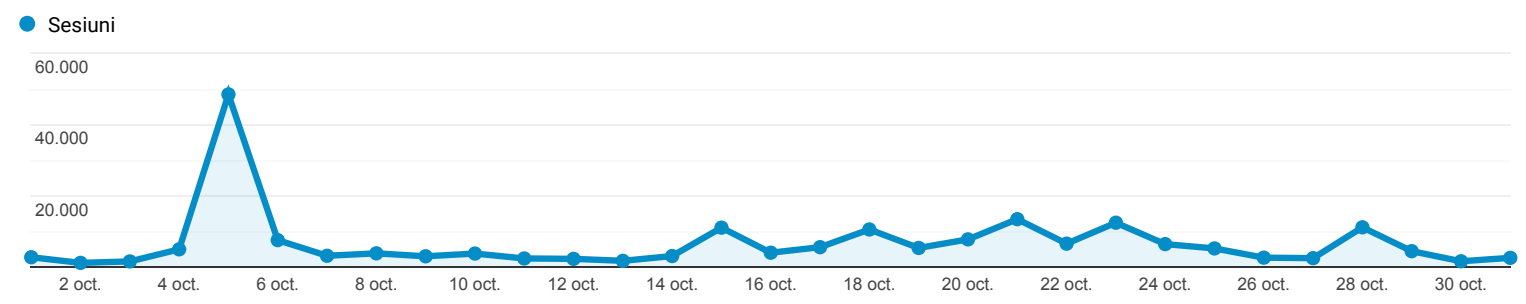

Prezentare generală a publicului

 **Toți utilizatorii**
100,00 % (de) Sesiuni

1 oct. 2019 - 31 oct. 2019

Prezentare generală

Sesiuni
205.347

Utilizatori
124.221

Afișări de pagină
351.964

Pagini/Sesiune
1,71

Durata medie a sesiunii
00:00:40

Rata de respingere
79,66 %

■ Returning Visitor ■ New Visitor

Procentaj de sesiuni noi
43,04 %

Limbă	Sesiuni	% Sesiuni
1. ro-ro	170.380	82,97 %
2. ro	15.467	7,53 %
3. en-us	8.994	4,38 %
4. en-gb	3.456	1,68 %
5. it-it	1.683	0,82 %
6. es-es	1.457	0,71 %
7. ro-md	780	0,38 %
8. ro-gb	434	0,21 %
9. en-ro	300	0,15 %
10. ro-us	286	0,14 %