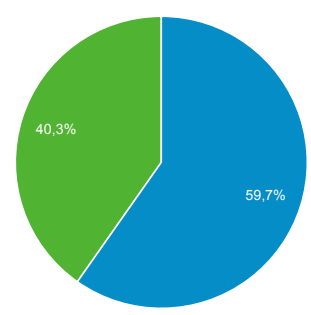

Prezentare generală a publicului

Toți utilizatorii
100,00 % (de) Sesiuni

1 sept. 2019 - 30 sept. 2019

Prezentare generală

Sesiuni
113.505

Utilizatori
72.134

Afișări de pagină
248.865

Pagini/Sesiune
2,19

Durata medie a sesiunii
00:00:48

Rata de respingere
71,85 %

■ Returning Visitor ■ New Visitor

Procentaj de sesiuni noi
40,23 %

Limba	Sesiuni	% Sesiuni
1. ro-ro	86.443	76,16 %
2. ro	14.661	12,92 %
3. en-us	6.743	5,94 %
4. en-gb	2.217	1,95 %
5. it-it	766	0,67 %
6. es-es	705	0,62 %
7. ro-md	347	0,31 %
8. tr	253	0,22 %
9. ro-gb	176	0,16 %
10. ro-us	168	0,15 %