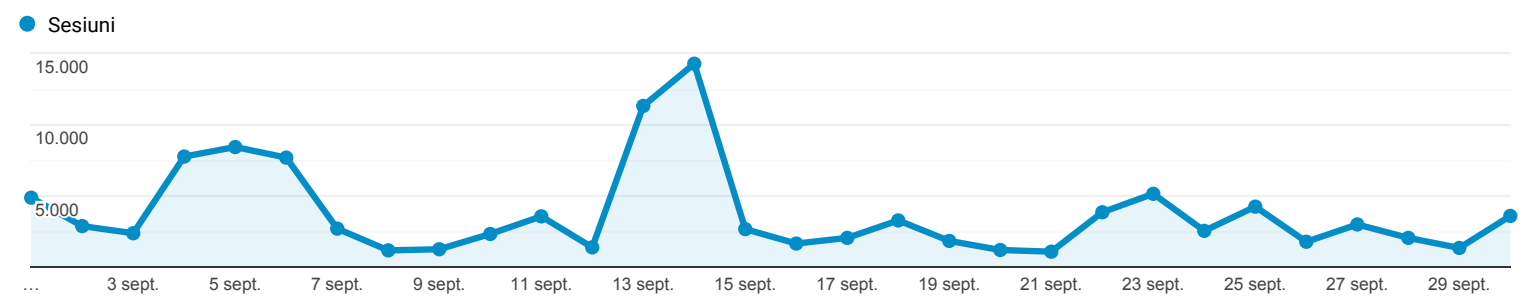

Prezentare generală a publicului

Toți utilizatorii
100,00 % (de) Sesiuni

1 sept. 2019 - 30 sept. 2019

Prezentare generală

Sesiuni
113.505

Utilizatori
72.134

Afișări de pagină
248.865

Pagini/Sesiune
2,19

Durata medie a sesiunii
00:00:48

Rata de respingere
71,85 %

■ Returning Visitor ■ New Visitor

Procentaj de sesiuni noi
40,23 %

Limba	Sesiuni	% Sesiuni
1. ro-ro	86.443	76,16 %
2. ro	14.661	12,92 %
3. en-us	6.743	5,94 %
4. en-gb	2.217	1,95 %
5. it-it	766	0,67 %
6. es-es	705	0,62 %
7. ro-md	347	0,31 %
8. tr	253	0,22 %
9. ro-gb	176	0,16 %
10. ro-us	168	0,15 %