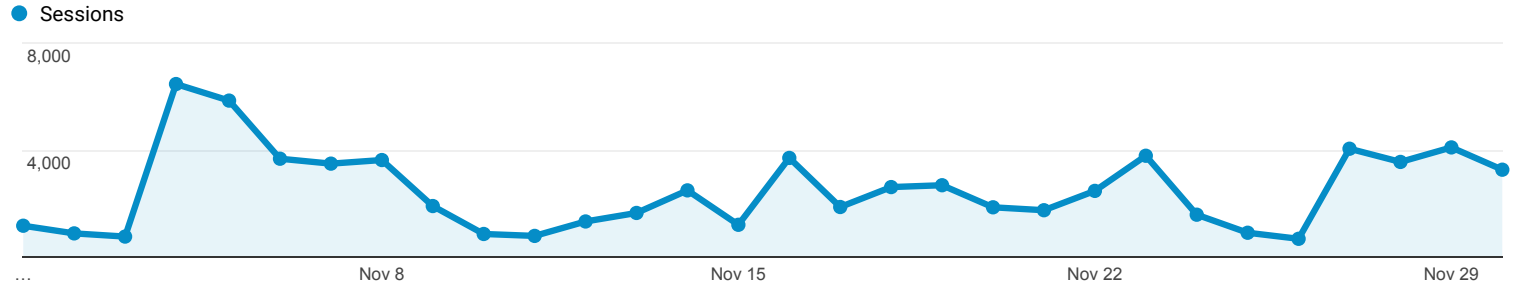

Audience Overview

All Users
100.00% Sessions

Nov 1, 2018 - Nov 30, 2018

Overview

■ Returning Visitor ■ New Visitor

Language	Sessions	% Sessions
1. ro-ro	41,308	55.20%
2. ro	22,912	30.62%
3. en-us	7,361	9.84%
4. en-gb	1,348	1.80%
5. es-es	387	0.52%
6. it-it	373	0.50%
7. ro-md	157	0.21%
8. pl-pl	111	0.15%
9. it	92	0.12%
10. ro-gb	87	0.12%