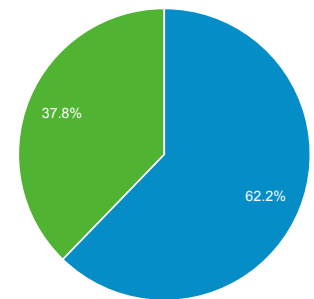

Audience Overview

All Users
100.00% Sessions

Nov 1, 2018 - Nov 30, 2018

Overview

■ Returning Visitor ■ New Visitor

Language	Sessions	% Sessions
1. ro-ro	41,308	55.20%
2. ro	22,912	30.62%
3. en-us	7,361	9.84%
4. en-gb	1,348	1.80%
5. es-es	387	0.52%
6. it-it	373	0.50%
7. ro-md	157	0.21%
8. pl-pl	111	0.15%
9. it	92	0.12%
10. ro-gb	87	0.12%