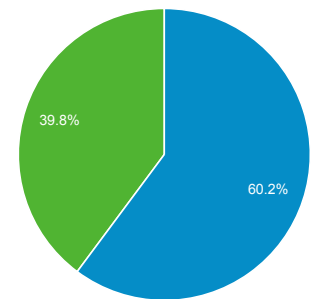

Audience Overview

All Users
100.00% Sessions

Sep 1, 2018 - Sep 30, 2018

Overview

■ Returning Visitor ■ New Visitor

Language	Sessions	% Sessions
1. ro-ro	38,110	54.87%
2. ro	19,454	28.01%
3. en-us	6,688	9.63%
4. pl-pl	2,057	2.96%
5. en-gb	1,344	1.94%
6. es-es	424	0.61%
7. it-it	311	0.45%
8. it	110	0.16%
9. ro-md	110	0.16%
10. ro-gb	83	0.12%