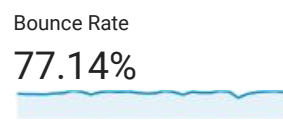

Audience Overview

All Users
100.00% Sessions

Sep 1, 2018 - Sep 30, 2018

Overview

■ Returning Visitor ■ New Visitor

Language	Sessions	% Sessions
1. ro-ro	38,110	54.87%
2. ro	19,454	28.01%
3. en-us	6,688	9.63%
4. pl-pl	2,057	2.96%
5. en-gb	1,344	1.94%
6. es-es	424	0.61%
7. it-it	311	0.45%
8. it	110	0.16%
9. ro-md	110	0.16%
10. ro-gb	83	0.12%