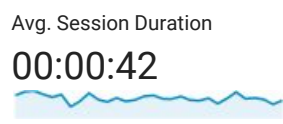

Audience Overview

All Users
100.00% Sessions

Sep 1, 2018 - Sep 30, 2018

Overview

■ Returning Visitor ■ New Visitor

Language	Sessions	% Sessions
1. ro-ro	38,110	54.87%
2. ro	19,454	28.01%
3. en-us	6,688	9.63%
4. pl-pl	2,057	2.96%
5. en-gb	1,344	1.94%
6. es-es	424	0.61%
7. it-it	311	0.45%
8. it	110	0.16%
9. ro-md	110	0.16%
10. ro-gb	83	0.12%