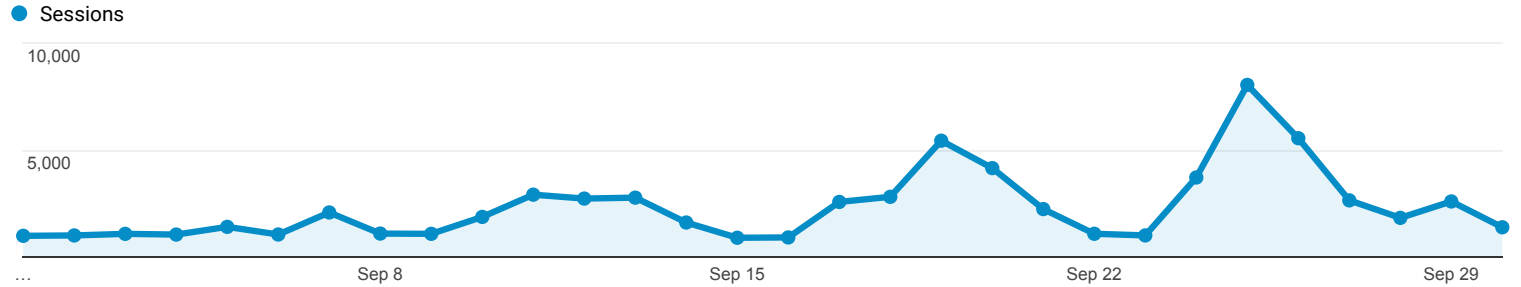

Audience Overview

All Users
100.00% Sessions

Sep 1, 2018 - Sep 30, 2018

Overview

■ Returning Visitor ■ New Visitor

Language	Sessions	% Sessions
1. ro-ro	38,110	54.87%
2. ro	19,454	28.01%
3. en-us	6,688	9.63%
4. pl-pl	2,057	2.96%
5. en-gb	1,344	1.94%
6. es-es	424	0.61%
7. it-it	311	0.45%
8. it	110	0.16%
9. ro-md	110	0.16%
10. ro-gb	83	0.12%