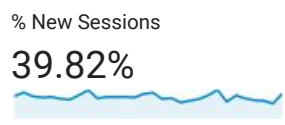

Audience Overview

All Users
100.00% Sessions

Sep 1, 2018 - Sep 30, 2018

Overview

■ Returning Visitor ■ New Visitor

Language	Sessions	% Sessions
1. ro-ro	38,110	54.87%
2. ro	19,454	28.01%
3. en-us	6,688	9.63%
4. pl-pl	2,057	2.96%
5. en-gb	1,344	1.94%
6. es-es	424	0.61%
7. it-it	311	0.45%
8. it	110	0.16%
9. ro-md	110	0.16%
10. ro-gb	83	0.12%