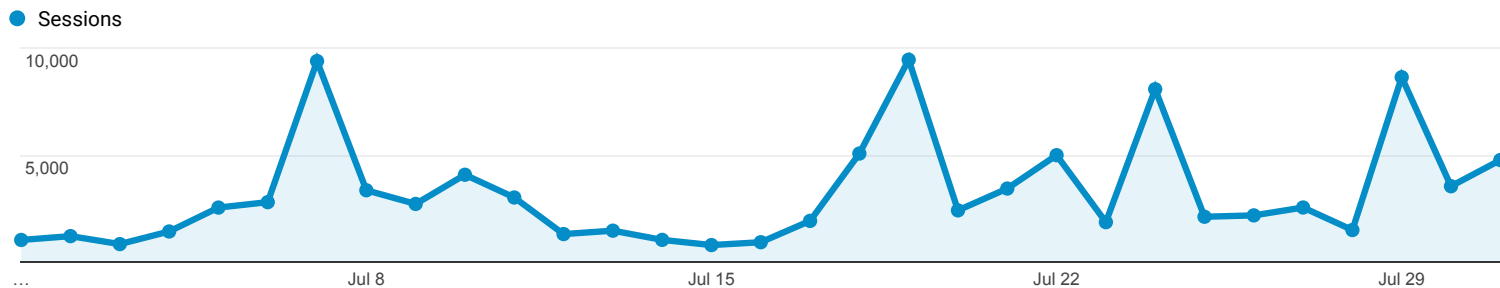

## Audience Overview

All Users  
100.00% Sessions

Jul 1, 2018 - Jul 31, 2018

### Overview

■ Returning Visitor ■ New Visitor

Language	Sessions	% Sessions
1. ro-ro	61,131	61.03%
2. ro	25,347	25.31%
3. en-us	8,862	8.85%
4. en-gb	1,748	1.75%
5. it-it	641	0.64%
6. es-es	538	0.54%
7. ro-md	182	0.18%
8. ro-us	171	0.17%
9. ro-gb	157	0.16%
10. ru-ru	137	0.14%