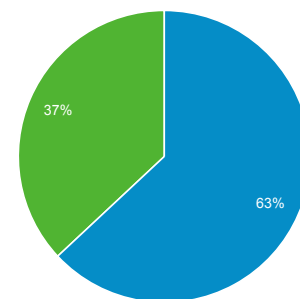

## Audience Overview

All Users  
100.00% Sessions

Jul 1, 2018 - Jul 31, 2018

### Overview

■ Returning Visitor ■ New Visitor

Language	Sessions	% Sessions
1. ro-ro	61,131	61.03%
2. ro	25,347	25.31%
3. en-us	8,862	8.85%
4. en-gb	1,748	1.75%
5. it-it	641	0.64%
6. es-es	538	0.54%
7. ro-md	182	0.18%
8. ro-us	171	0.17%
9. ro-gb	157	0.16%
10. ru-ru	137	0.14%