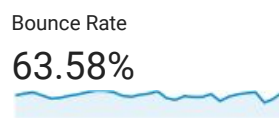

## Audience Overview

All Users  
100.00% Sessions

Jul 1, 2018 - Jul 31, 2018

### Overview

■ Returning Visitor ■ New Visitor

Language	Sessions	% Sessions
1. ro-ro	61,131	61.03%
2. ro	25,347	25.31%
3. en-us	8,862	8.85%
4. en-gb	1,748	1.75%
5. it-it	641	0.64%
6. es-es	538	0.54%
7. ro-md	182	0.18%
8. ro-us	171	0.17%
9. ro-gb	157	0.16%
10. ru-ru	137	0.14%