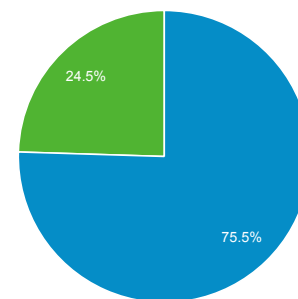

## Audience Overview

 All Users  
100.00% Sessions

Mar 1, 2018 - Mar 31, 2018

### Overview

■ Returning Visitor ■ New Visitor

Language	Sessions	% Sessions
1. ro-ro	138,317	65.48%
2. ro	48,733	23.07%
3. en-us	14,556	6.89%
4. en-gb	2,927	1.39%
5. it-it	1,354	0.64%
6. pl-pl	1,222	0.58%
7. es-es	946	0.45%
8. ro-gb	437	0.21%
9. en-ro	382	0.18%
10. ro-us	368	0.17%