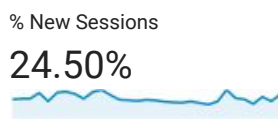

## Audience Overview

 All Users  
100.00% Sessions

Mar 1, 2018 - Mar 31, 2018

### Overview

■ Returning Visitor ■ New Visitor

Language	Sessions	% Sessions
1. ro-ro	138,317	65.48%
2. ro	48,733	23.07%
3. en-us	14,556	6.89%
4. en-gb	2,927	1.39%
5. it-it	1,354	0.64%
6. pl-pl	1,222	0.58%
7. es-es	946	0.45%
8. ro-gb	437	0.21%
9. en-ro	382	0.18%
10. ro-us	368	0.17%