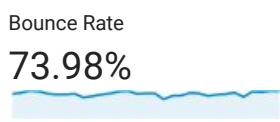

## Audience Overview

 All Users  
100.00% Sessions

Mar 1, 2018 - Mar 31, 2018

### Overview

■ Returning Visitor ■ New Visitor

Language	Sessions	% Sessions
1. ro-ro	138,317	65.48%
2. ro	48,733	23.07%
3. en-us	14,556	6.89%
4. en-gb	2,927	1.39%
5. it-it	1,354	0.64%
6. pl-pl	1,222	0.58%
7. es-es	946	0.45%
8. ro-gb	437	0.21%
9. en-ro	382	0.18%
10. ro-us	368	0.17%