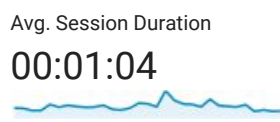

## Audience Overview

 All Users  
100.00% Sessions

Mar 1, 2018 - Mar 31, 2018

### Overview

■ Returning Visitor ■ New Visitor

Language	Sessions	% Sessions
1. ro-ro	138,317	65.48%
2. ro	48,733	23.07%
3. en-us	14,556	6.89%
4. en-gb	2,927	1.39%
5. it-it	1,354	0.64%
6. pl-pl	1,222	0.58%
7. es-es	946	0.45%
8. ro-gb	437	0.21%
9. en-ro	382	0.18%
10. ro-us	368	0.17%