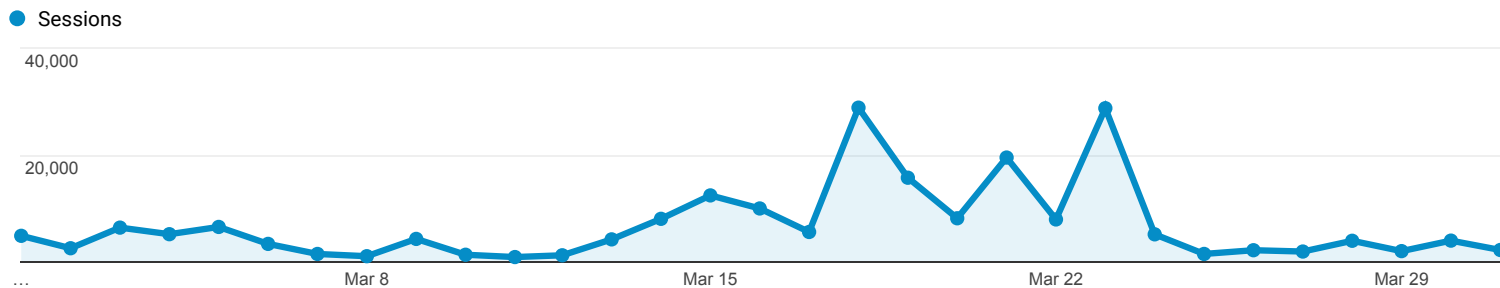

## Audience Overview

 All Users  
100.00% Sessions

Mar 1, 2018 - Mar 31, 2018

### Overview

■ Returning Visitor ■ New Visitor

Language	Sessions	% Sessions
1. ro-ro	138,317	65.48%
2. ro	48,733	23.07%
3. en-us	14,556	6.89%
4. en-gb	2,927	1.39%
5. it-it	1,354	0.64%
6. pl-pl	1,222	0.58%
7. es-es	946	0.45%
8. ro-gb	437	0.21%
9. en-ro	382	0.18%
10. ro-us	368	0.17%