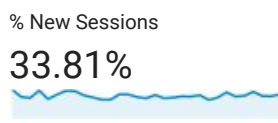

## Audience Overview

All Users  
100.00% Sessions

Jan 1, 2018 - Jan 31, 2018

### Overview

■ Returning Visitor ■ New Visitor

Language	Sessions	% Sessions
1. ro-ro	54,776	52.82%
2. ro	34,000	32.79%
3. en-us	10,155	9.79%
4. en-gb	1,821	1.76%
5. es-es	613	0.59%
6. it-it	546	0.53%
7. it	213	0.21%
8. ro-gb	209	0.20%
9. ro-us	200	0.19%
10. en-ro	195	0.19%