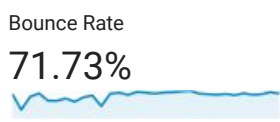

## Audience Overview

All Users  
100.00% Sessions

Jan 1, 2018 - Jan 31, 2018

### Overview

■ Returning Visitor ■ New Visitor

Language	Sessions	% Sessions
1. ro-ro	54,776	52.82%
2. ro	34,000	32.79%
3. en-us	10,155	9.79%
4. en-gb	1,821	1.76%
5. es-es	613	0.59%
6. it-it	546	0.53%
7. it	213	0.21%
8. ro-gb	209	0.20%
9. ro-us	200	0.19%
10. en-ro	195	0.19%