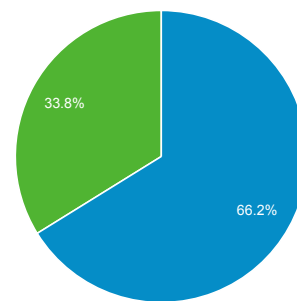

## Audience Overview

All Users  
100.00% Sessions

Jan 1, 2018 - Jan 31, 2018

### Overview

■ Returning Visitor ■ New Visitor

Language	Sessions	% Sessions
1. ro-ro	54,776	52.82%
2. ro	34,000	32.79%
3. en-us	10,155	9.79%
4. en-gb	1,821	1.76%
5. es-es	613	0.59%
6. it-it	546	0.53%
7. it	213	0.21%
8. ro-gb	209	0.20%
9. ro-us	200	0.19%
10. en-ro	195	0.19%