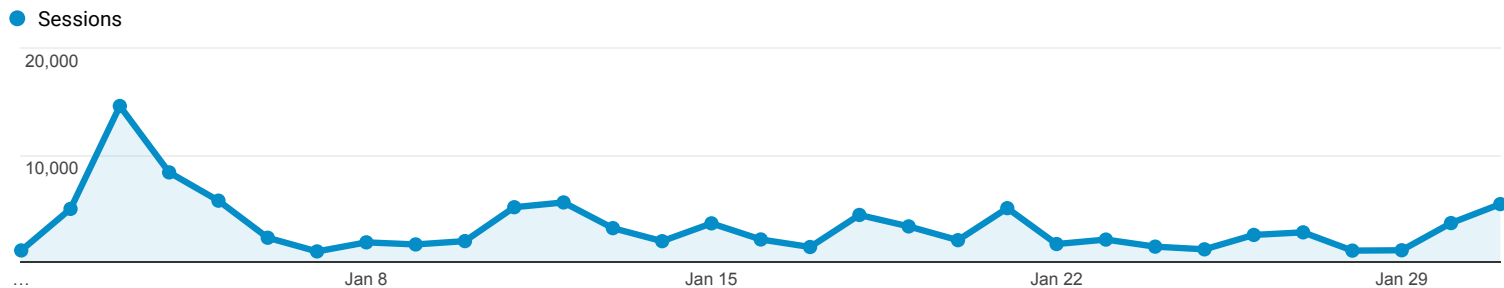

## Audience Overview

All Users  
100.00% Sessions

Jan 1, 2018 - Jan 31, 2018

### Overview

■ Returning Visitor ■ New Visitor

Language	Sessions	% Sessions
1. ro-ro	54,776	52.82%
2. ro	34,000	32.79%
3. en-us	10,155	9.79%
4. en-gb	1,821	1.76%
5. es-es	613	0.59%
6. it-it	546	0.53%
7. it	213	0.21%
8. ro-gb	209	0.20%
9. ro-us	200	0.19%
10. en-ro	195	0.19%