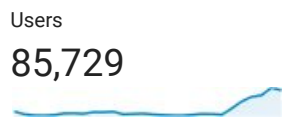

## Audience Overview

 All Users  
100.00% Sessions

Feb 1, 2018 - Feb 28, 2018

### Overview

■ Returning Visitor ■ New Visitor

Language	Sessions	% Sessions
1. ro-ro	115,494	59.36%
2. ro	57,455	29.53%
3. en-us	14,135	7.26%
4. en-gb	2,674	1.37%
5. it-it	970	0.50%
6. es-es	884	0.45%
7. ro-us	383	0.20%
8. it	360	0.19%
9. en-ro	347	0.18%
10. ro-gb	330	0.17%