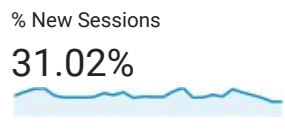

## Audience Overview

 All Users  
100.00% Sessions

Feb 1, 2018 - Feb 28, 2018

### Overview

■ Returning Visitor ■ New Visitor

Language	Sessions	% Sessions
1. ro-ro	115,494	59.36%
2. ro	57,455	29.53%
3. en-us	14,135	7.26%
4. en-gb	2,674	1.37%
5. it-it	970	0.50%
6. es-es	884	0.45%
7. ro-us	383	0.20%
8. it	360	0.19%
9. en-ro	347	0.18%
10. ro-gb	330	0.17%