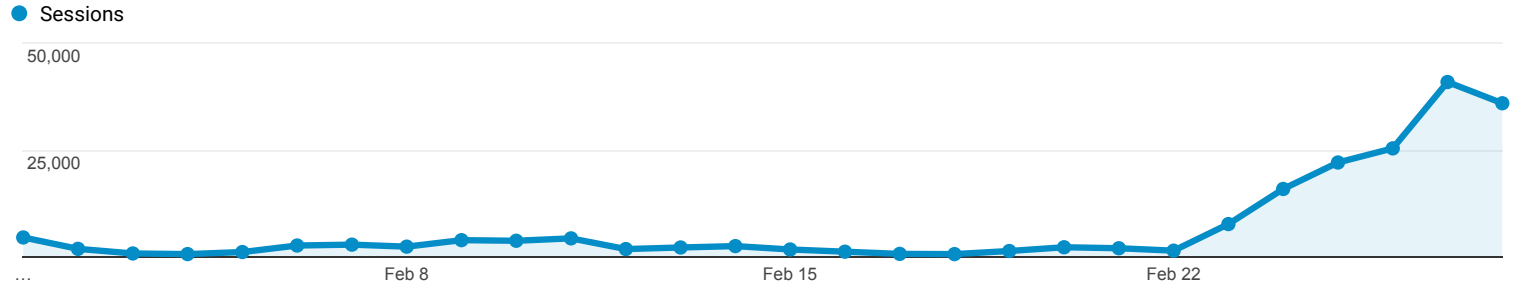

## Audience Overview

 All Users  
100.00% Sessions

Feb 1, 2018 - Feb 28, 2018

### Overview

■ Returning Visitor ■ New Visitor

Language	Sessions	% Sessions
1. ro-ro	115,494	59.36%
2. ro	57,455	29.53%
3. en-us	14,135	7.26%
4. en-gb	2,674	1.37%
5. it-it	970	0.50%
6. es-es	884	0.45%
7. ro-us	383	0.20%
8. it	360	0.19%
9. en-ro	347	0.18%
10. ro-gb	330	0.17%