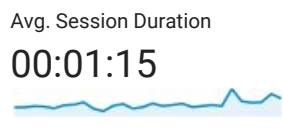

## Audience Overview

 All Users  
100.00% Sessions

Feb 1, 2018 - Feb 28, 2018

### Overview

■ Returning Visitor ■ New Visitor

Language	Sessions	% Sessions
1. ro-ro	115,494	59.36%
2. ro	57,455	29.53%
3. en-us	14,135	7.26%
4. en-gb	2,674	1.37%
5. it-it	970	0.50%
6. es-es	884	0.45%
7. ro-us	383	0.20%
8. it	360	0.19%
9. en-ro	347	0.18%
10. ro-gb	330	0.17%