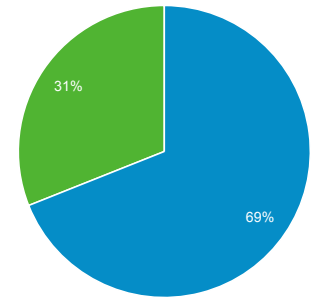

## Audience Overview

 All Users  
100.00% Sessions

Feb 1, 2018 - Feb 28, 2018

### Overview

■ Returning Visitor ■ New Visitor

Language	Sessions	% Sessions
1. ro-ro	115,494	59.36%
2. ro	57,455	29.53%
3. en-us	14,135	7.26%
4. en-gb	2,674	1.37%
5. it-it	970	0.50%
6. es-es	884	0.45%
7. ro-us	383	0.20%
8. it	360	0.19%
9. en-ro	347	0.18%
10. ro-gb	330	0.17%