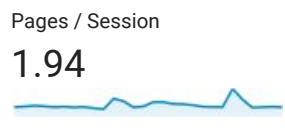

## Audience Overview

 All Users  
100.00% Sessions

Feb 1, 2018 - Feb 28, 2018

### Overview

■ Returning Visitor ■ New Visitor

Language	Sessions	% Sessions
1. ro-ro	115,494	59.36%
2. ro	57,455	29.53%
3. en-us	14,135	7.26%
4. en-gb	2,674	1.37%
5. it-it	970	0.50%
6. es-es	884	0.45%
7. ro-us	383	0.20%
8. it	360	0.19%
9. en-ro	347	0.18%
10. ro-gb	330	0.17%