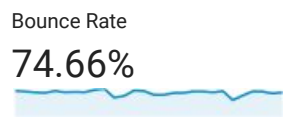

## Audience Overview

 All Users  
100.00% Sessions

Feb 1, 2018 - Feb 28, 2018

### Overview

■ Returning Visitor ■ New Visitor

Language	Sessions	% Sessions
1. ro-ro	115,494	59.36%
2. ro	57,455	29.53%
3. en-us	14,135	7.26%
4. en-gb	2,674	1.37%
5. it-it	970	0.50%
6. es-es	884	0.45%
7. ro-us	383	0.20%
8. it	360	0.19%
9. en-ro	347	0.18%
10. ro-gb	330	0.17%